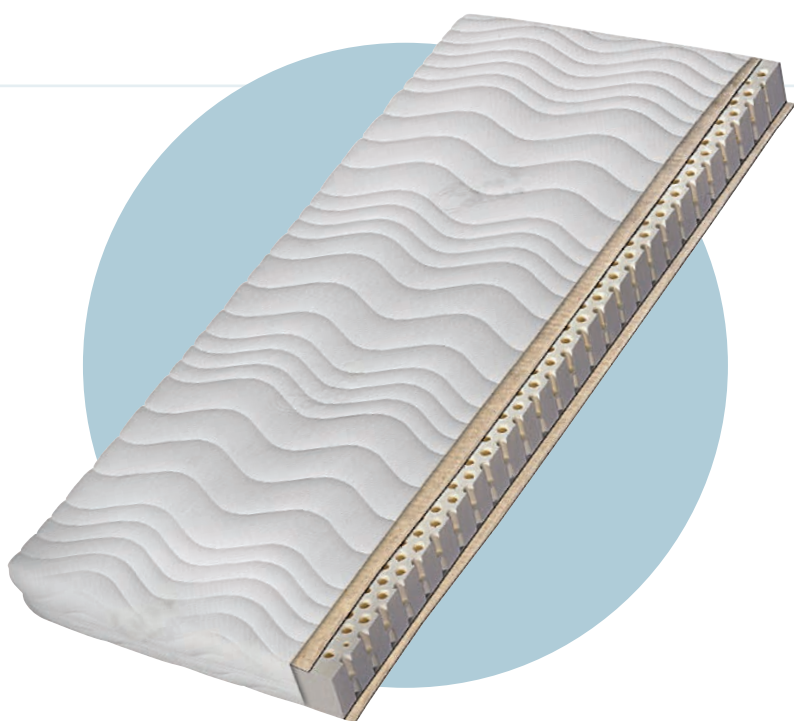

Il materasso Mirò è ottimo per sostenere il bambino nella fase di crescita. La struttura interna è in lattice a tre zone con portanza differenziata e fori passanti per una fantastica traspirazione. Il tessuto esterno è in doppio telo Tencel®, una microfibra naturale ottenuta dalla cellulosa del legno di faggio. La fodera è imbottita in pura lana vergine WOW lavabile fino 60° e molto termoregolante.

Traspirante

Igienico

Ergonomico

90x190 cm
90x200 cm

€370

Materasso

Junior Torba / Altezza ≈17 cm

Il materasso Junior Torba offre un sostegno sia per la fase di crescita che per tutte le età. La struttura interna è in lattice a tre zone con portanza differenziata. La fodera è imbottita con pura lana vergine, completamente sfoderabile e lavabile. Il tessuto esterno è in fibra naturale Tencel®. L'inserto tra lastra e fodera è in lana di torba, materiale conosciuto per le sue proprietà antibatteriche e disinfiammanti.

Traspirante

Igienico

Ergonomico

90x190 cm
90x200 cm

€780

Materasso

Junior Paglia / Altezza ≈17 cm

Il materasso Junior Paglia offre un sostegno sia per la fase di crescita che per tutte le età. La struttura interna è in lattice a tre zone con portanza differenziata. La fodera è imbottita con pura lana vergine, completamente sfoderabile e lavabile. Il tessuto esterno è in fibra naturale Tencel®.